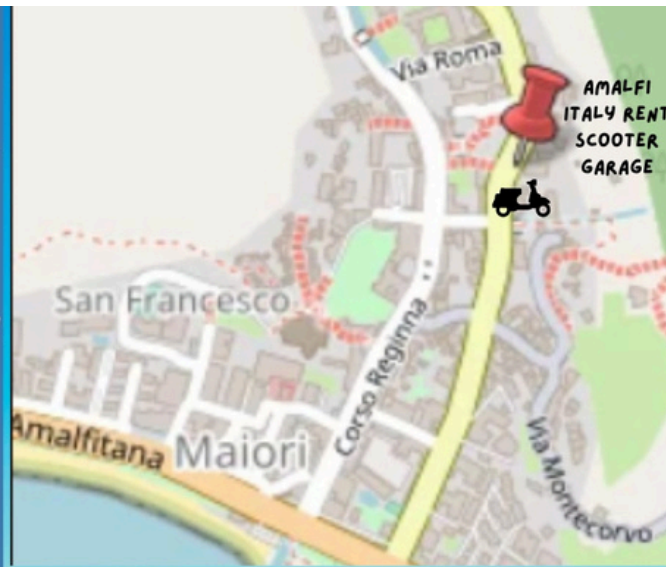

CONDIZIONI ESSENZIALI PER IL NOLEGGIO

1. Carta d'identità ,passaporto o patente
  Età minima 18 anni
2. Il veicolo deve essere restituito nelle stesse condizioni in cui è stato ritirato.
3. Il pagamento deve essere versato alla consegna del veicolo.
4. Tutte le contravvenzioni elevate durante il periodo del noleggio sono a carico del cliente.
5. I danni alle ruote nonché le spese di carburante e di parcheggio sono a carico del cliente.
6. Verificare alla consegna eventuali anomalie e segnalarle al responsabile della società.
7. Il chilometraggio è illimitato.
8. Il Pagamento può essere effettuato in contanti o con carta di credito.

ESSENTIAL RENTAL CONDITIONS

1. ID Card, Passport or a valid Driving License.
  Minimum age 18 years.
2. You must lock the vehicle and make sure that it is returned in same conditions it was given
3. Rental fees must be paid in advance.
4. You must take care of paying any fines entitled to you during the rental period.
5. Parking, Fuel, tyre punctures and damages are at your charge.
6. It's your Responsibility to check the vehicle for any damages before going off with it.
7. Unlimited Kilometres.
8. Payments can be made by cash or with Credit Card.

PER RITIRO E CONSEGNA IL NOSTRO GARAGE È A MAIORI (SA) IN VIA NUOVA CHIUNZI N.90

FOR PICKUP AND DELIVERY OUR GARAGE IS IN MAIORI (SA) IN VIA NUOVA CHIUNZI N.90

+ 118

115

112

1530