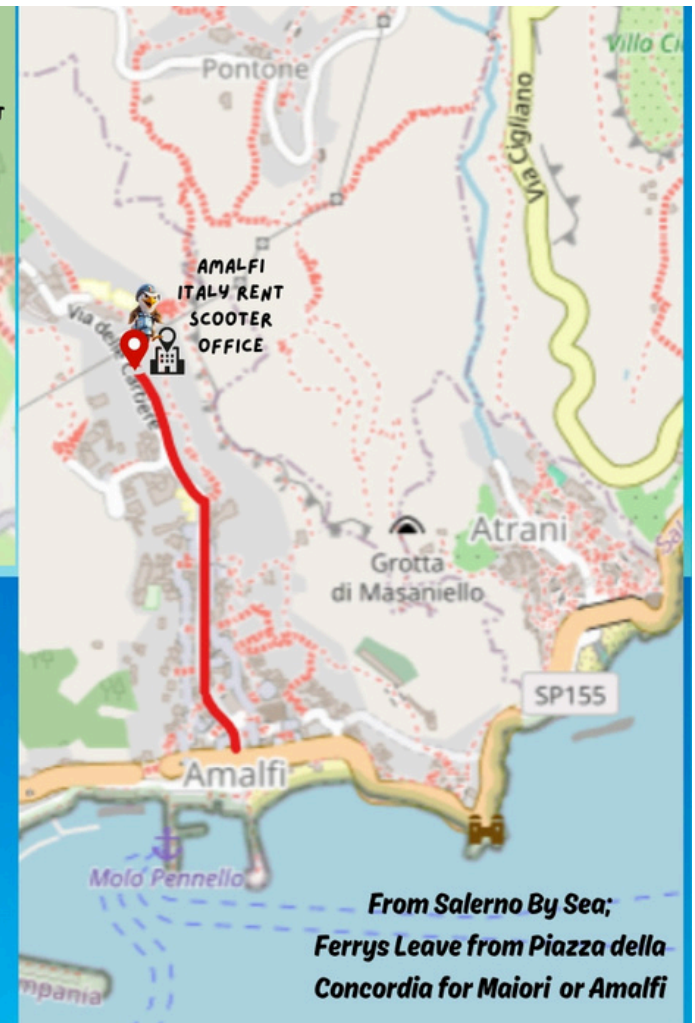

PER INFO E PRENOTAZIONE LA NOSTRA SEDE È AD AMALFI (SA) IN VIA DELLE CARTIERE N.32

FOR INFO AND RESERVATIONS OUR OFFICE IS IN AMALFI (SA) IN VIA DELLE CARTIERE N.32